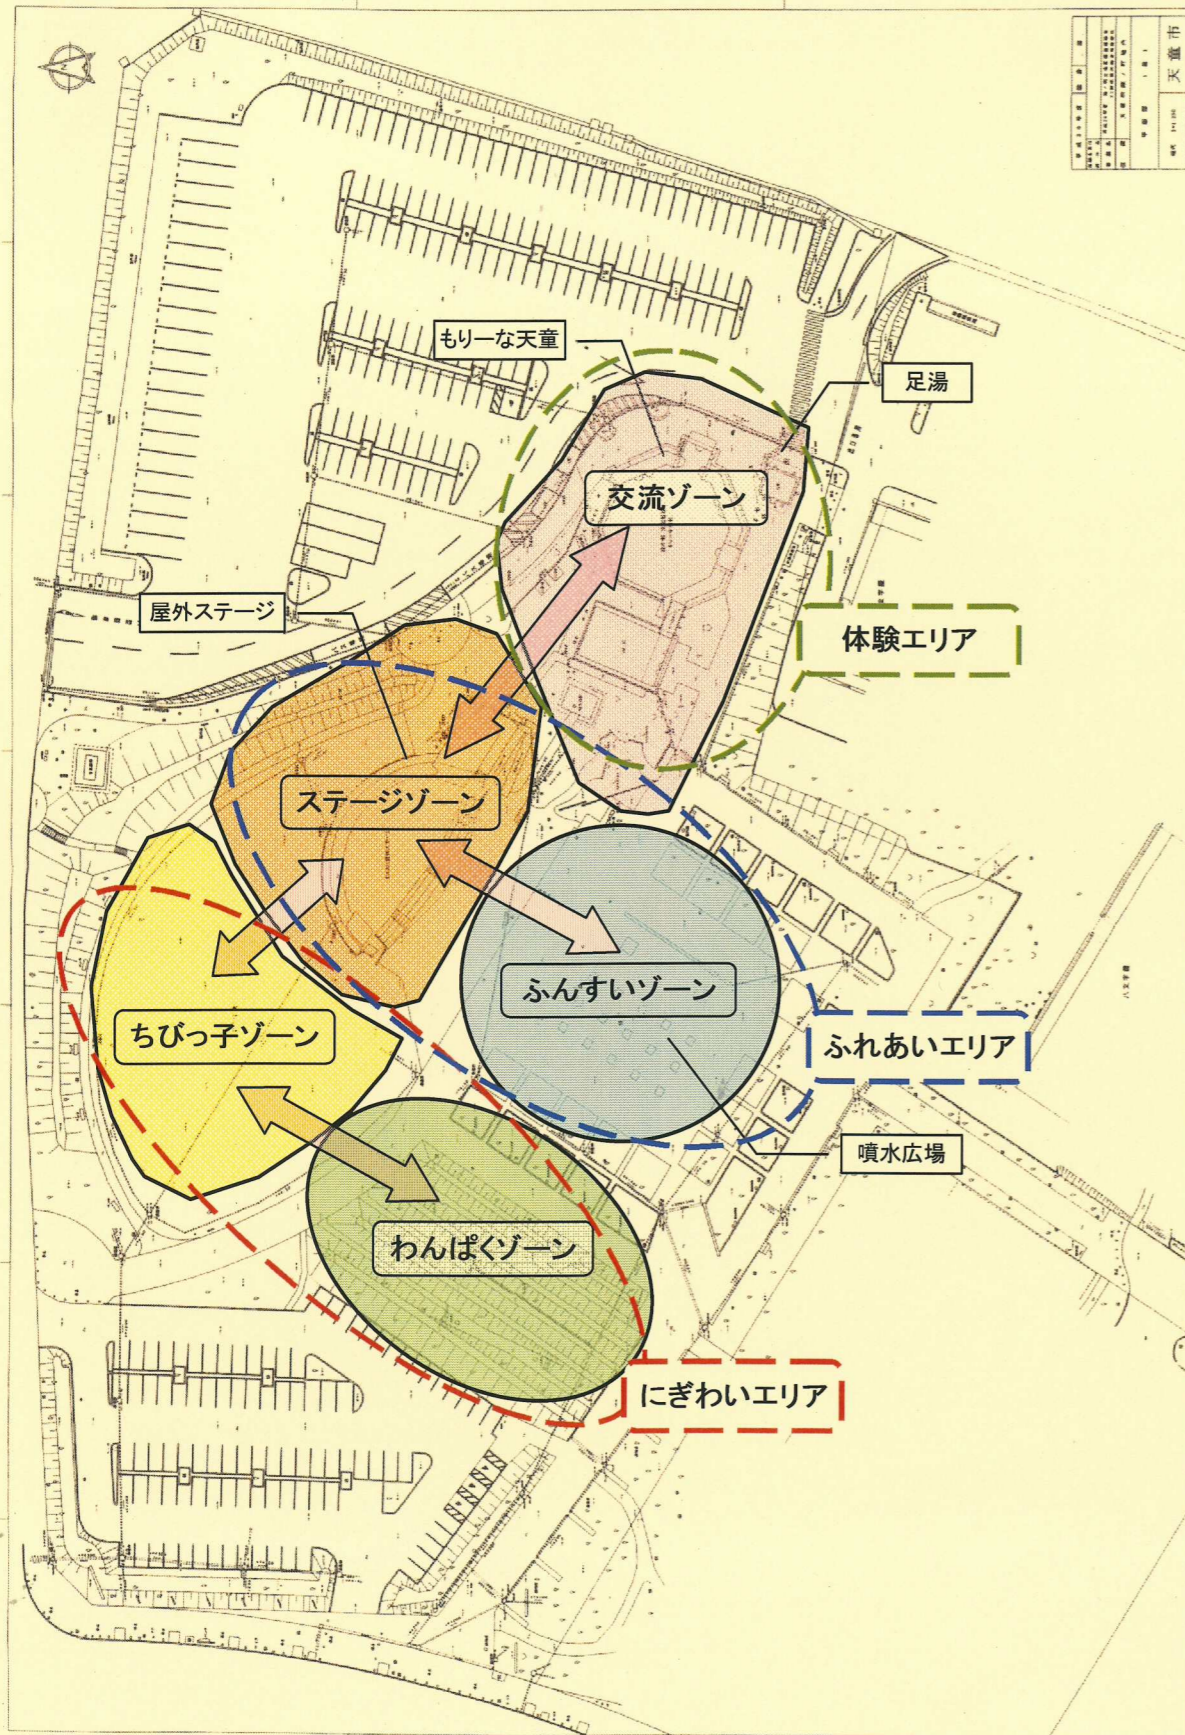

わくわく交流広場のゾーニング

わくわく交流広場

— 開園式 —

平成23年4月16日(土)
午前10時00分

1. 安全祈願祭

- | | |
|----------|-----|
| (1) 開 | 式 |
| (2) 修 祓 | の 儀 |
| (3) 降 神 | の 儀 |
| (4) 献 饌 | 饌 |
| (5) 祝 詞 | 奏 上 |
| (6) 切 麻 | 散 米 |
| (7) 玉 串 | 奉 奠 |
| (8) 撤 饌 | 饌 儀 |
| (9) 昇 神 | の 儀 |
| (10) 神 酒 | 拜 戴 |
| (11) 閉 | 式 |

2. 開園式

- | | |
|---------------|---|
| (1) 開 | 式 |
| (2) 式 | 辞 |
| (3) 事業経過報告 | |
| (4) 来賓祝辞 | |
| (5) タイムカプセル埋設 | |
| (6) テープカット | |