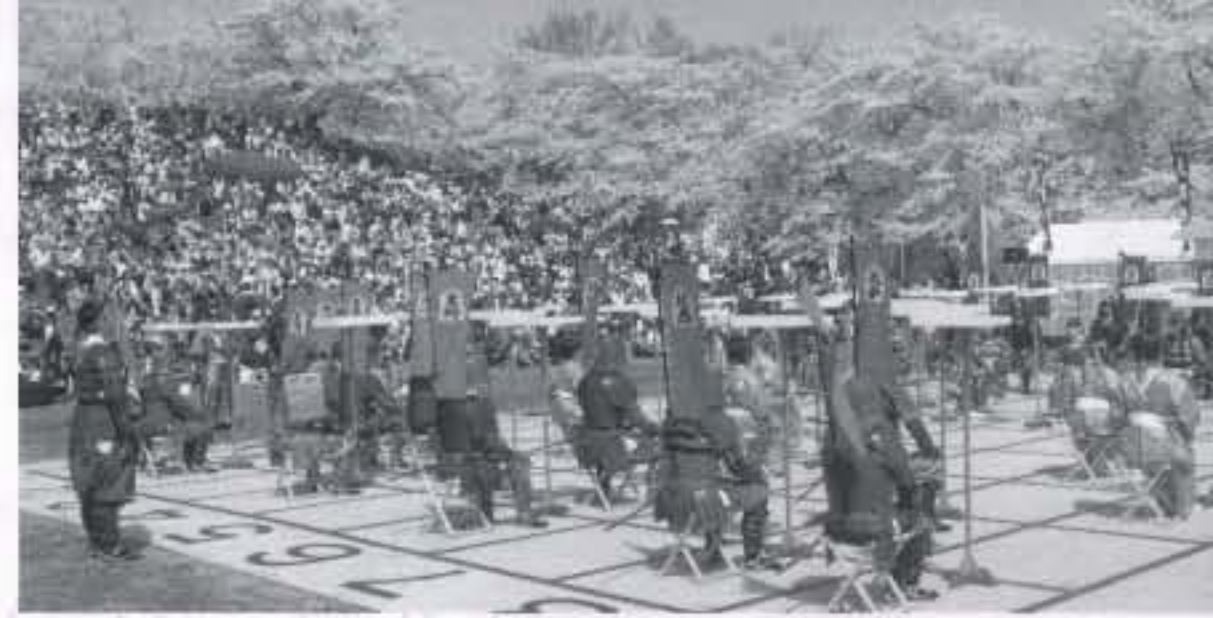

春の訪れと共に、 繰り広げられる時代絵巻。

天童の春を彩る「人間将棋」は、昭和31年から行われている伝統行事です。
約2,000本の桜が咲き乱れる舞鶴山を舞台に、甲冑や着物姿に身を包んだ武者や腰元たちが、将棋の駒となり対局を行います。

会場：舞鶴山山頂
(雨天会場：市民文化会館)

4月21日(土)

10:25 将棋供養祭

10:40 開会式
将棋の女王審査発表／引継式

11:10 対局前イベント
・マーチング演奏(あけぼの幼稚園)・演舞(羽陽学園短期大学)
・演舞(ゆういんぐ天)(片羽おどり隊)
・空手演舞(天童高校)
・フラダンス(結城美津子フラスタジオ)
・踊り(スタジオビートサーフ)・北部太鼓(天童北部小学校)